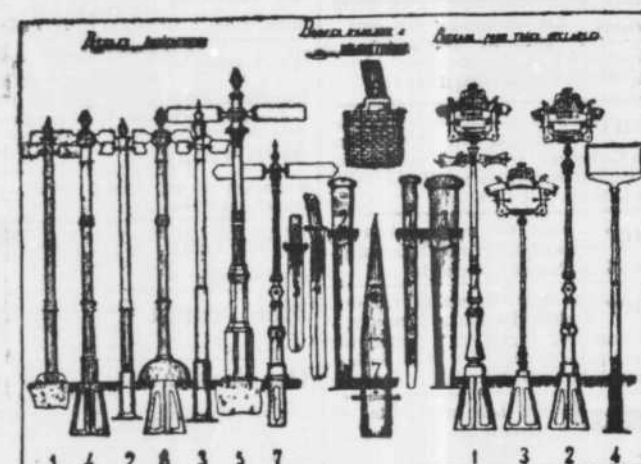

Table of train schedules for Cortesselem-Tongres.

(3) Supprimés le jeudi et remplacés par des trains partant à Cortesselem à 6 h. et à 8,35 h. et arrivant à Tongres à 6,54 et à 9,21 h.

(3) 's Donderdags afgeschafte en vervangen door treinen vertrekkende uit Cortesselem om 6 u. en om 8,35 u. en aankomende te Tongeren om 6,54 en om 9,21 u.

Table of train schedules for Hasselt-Oreye.

Table of train schedules for Oreye-Hasselt.

Table of train schedules for Glons-Canne-Maesricht.

Table of train schedules for St-Trond-Oreye.

Table of train schedules for Oreye-St-Trond.

Table of train schedules for Liège-Recur-Wihogne.

Table of train schedules for Liège-Recur-Liège.

Table of train schedules for Liège-Recur-Tielt.

(*) Mis en marche Paques, Ascension, la Pentecôte, Assommoirs, Toussaint et Noël.

Groote Tombola

OPGERICHT VOOR HET BOUWEN EENER NIEUW KERK TE NEERREPEN, MET TOELATING VAN HET LOT : 50 centiemen. Veel meer dan 100000 francen prijzen...

LE CRÉDIT EST LA RUINE DU COMMERCE. Faites payer ceux qui vous doivent par l'Agence Générale Belge.

Jos. Aug. VAN AERSCHOT, Zoon, Herenthals (Statie).

IJzer-, Staal- en Kopergieterij. Materieel voor aannemers. Specialiteit voor de Electriche verlichting. Exportatie. Referentiën: alle gemeenten van België.

AVIS.

Il est porté à la connaissance du public qu'à l'occasion de la foire de Liège, le train extraordinaire ci-après sera mis en marche les 13, 20, et 27 Octobre 1907:

A vendre motocyclette F. N. 4 cylindres. Emile FRANCOIS, Entrepreneur, Tongres. VERZEKERING eger brand, hagelslag en ongevallen. Hoofdagent: S. DEWALLEFF, WIJNGAARDSTRAAT, 4, TONGEREN