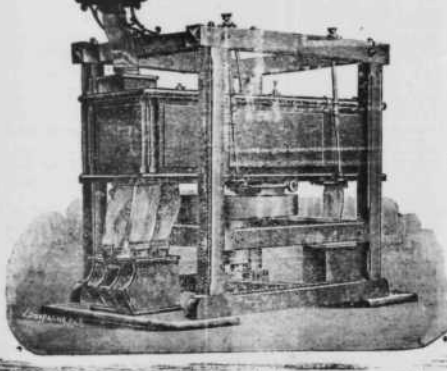

Manufacture de
Pianos J. OOR
Fournisseur de S. A. R. M^{te} la Comtesse de Flandre.

Les Pianos J. OOR, remarquables par leur brillante sonorité et leur excellent toucher, ont obtenu à toutes les grandes Expositions les plus hautes distinctions. Ils sont recommandés par toutes les sommités musicales.

GRAND CHOIX DE PIANOS NEUFS ET D'OCCASION.
Vente, échange, location et réparations.

PHONO, appareil merveilleux, s'adapte à tous les pianos et permet à chacun de jouer en virtuose avec nuance et sentiment.

Bruxelles, 85, rue Neuve, 85, Bruxelles,

G.-J. Pasteger & Fils
Rue Grétry, 223-225, LIÈGE (Belgique).

GRAND PRIX LIÈGE 1903 (la plus haute récompense)

Spécialité de
Moulins à Cylindres et à Mèules.

CONSTRUCTION SPÉCIALE d'Appareils de Meunerie.

Mélangeuses à farine, Machines à lacer le blé, Bluteries, etc., etc.

REDRESSAGE & RELANÇAGE des CYLINDRES

Spécialité de
Turbines pour débits variables (construction spéciale) DE LA ROULE SAGEBIEN, moteur hydraulique ayant le plus grand rendement.

TRANSMISSIONS par Engrenages, câbles, courroies

Petit Plansichter
Le meilleur appareil de blutage pour petits moulins. — Grande production.

Bronzen Eeremedalie Luik 1903. — Gouden Eeremedalie Londen 1903.

OPGELET! Volgt den vooruitgang der wetenschap
Vergist niet de wonderbare

Pastil Van Mol

WIER BASIS BESTAAT UIT EXTRACTEN VAN ZWITSERSCHE ALPENPLANTEN met al de oude tot beden toegekende pastillen

Zij verzacht oogenblikkelijk en geneest in eenen nacht. Aangenaam de smaak, de meest werkdadige grondstoffen inhoudend door de geneeskundige overbieden aanbevolen, in deze smakelijke pastil bijna uitsluitend samengesteld uit **Plantensap**; zij is onschuldig en wordt verlost door de zwakke maag. 't Is het spoedigst en werkdadigst geneesmiddel om de: **Influenza, vallingen, koepit, hoest, borstontstekingen, bronchiet, aamborstigheid, kinkhoest** en alle andere aandoeningen der ademingsorganen te verzachten en te genezen. Dagelijks ontvangt Mijheer Van Mol dankbetschriften van genezen personen. Hier volgen er twee uit den hoop genomen.

Mijheer Van Mol, Apotheker, Brussel.

't Is met opechte dankbaarheid dat ik u met deze bezink voor uw kostbaar remedie. Over een aantal jaren door een bronchiet aangevat, was er mij eenen adema overgebleven die mij boeiende 's nachts te rusten en mij uitsluitend deed lijden.

Dank zij de voortreffelijke Pastillen Van Mol ben ik thans bijna volkomen genezen. Zij gaven mij den slaaprust en mijne ademhaling is terug vrij.

Anvaard, Mijheer, mijne vurigste dankbetuigingen.

Ange Misto, Versierder, 29, Rogierstraat, St-Gillis.

Na een pleuris, bleef er mij eenen droegen hoest over die ik onmogelijk kon kwijt geraken; toen had ik het genot de Pastillen Van Mol te krijgen die mij, ik verzeker 't u, ganssch genezen.

Anvaard, Mijheer Van Mol, de uitdrukking mijner opechte erkentelijkheid.

Virgile Couderon, Mont-sur-Marchienne.

X. S. — Om alle namsakels te vermijden, duidt men wel de zwarte doos met het Zwitsers schild aan en den veiligheidsband in 't rood met het handelsken van den uitvinder.

OVERAL FR. 4.25 DE DOOS.
Algemeen depot: Apotheek VAN MOL, 43, Grensstraat, BRUSSEL.

Gij hoest! Wacht niet dat uwe verkoudheid in een ernstige ziekte verandert. Neemt ras eens doos **PASTILLEN VAN MOL**, zij genezen altijd.

Depothouders: Tongeren, Ap. SWINKELS L. en VANDERYST, Mastrichterstraat; Hisselt, VELTKAMP, Kerckstraet.

A. ENGELMANN & Co
LIÈGE

Boulevard d'Avroy, 74. Rue Kinkempois, 76. Rue d'Archis, 1.

MOTEURS « FOOS » A GAZ ET A ESSENCE

FIXES ET SUR CHARIOT

ont les plus simples les plus économiques.

n'exigent aucune surveillance aucune réparation.

Les moteurs sur chariot offrent de grands avantages pour les cultivateurs, entrepreneurs, etc. Leur transport est très facile, et leur placement et mise en marche immédiats. Entretien nul.

L'allumage électrique de ces moteurs permet de les employer dans une grange sans risque d'incendie.