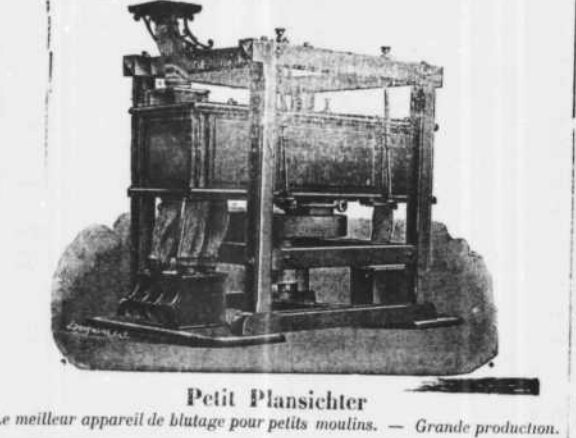

A. ENGELMANN & Co
Boulevard d'Avroy, 74. LIÈGE Rue Kinkempois, 76. Rue d'Archie, 1.
MOTEURS « FOOS » A GAZ ET A ESSENCE
FIXES ET SUR CHARIOT
sont les plus simples les plus économiques. n'exigent aucune surveillance aucune réparation.
Les moteurs sur chariot offrent de grands avantages pour les cultivateurs, entrepreneurs, etc. Leur transport est très facile, et leur placement et mise en marche immédiats. Entretien nul.
L'allumage électrique de ces moteurs permet de les employer dans une grange sans risque d'incendie.

G.-J. Pasteger & Fils
Rue Grétry, 223-225, LIÈGE (Belgique).
MAISON FONDÉE EN 1836.
INSTALLATION ET TRANSFORMATION DE Moulins à Cylindres et à Moulés.
CONSTRUCTION SPÉCIALE d'Appareils de Meunerie.
Mélanges de farine, Machines à laver le blé, Bluteries, etc. etc.
REDRESSAGE & REGANDELAGE de CYLINDRES
GRAND PRIX LIÈGE 1905 (la plus haute récompense)

Machine à Laver, Couler, Bouillir, à vapeur.
PAS DE MÉNAGE
SANS LESSIVEUSE RAPIDE A VAPEUR
LAVE, BOUT, ARROSE, DÉINFECTE LE LINGE.
pas d'usure, nettoyage sans relavage par la main. Demandez le prospectus gratis.
BUANDERIE COMPLÈTE pour Hôtels, Bains, Hôpitaux, Pensionnats, Blanchisseries.
Nombreuses références.
CALANDRES, TORDEUSES
H. Noelke-Nevejans,
10, rue du Soleil, St-Josse, Bruxelles.
Téléphone 3638.

Cultivateurs, donnez à votre bétail l'
« ALIMENT M. D. »
ET LES « TOURTEAUX M. D. »
de la « Maïserie de la Dyle » à Louvain !
Par leur teneur très élevée (14 à 15 % albumine, 5 à 6 % graisse et 45 à 55 % hydrates de carbone), ces deux produits sont infiniment supérieurs à tous les végétaux ordinairement employés, et ILS CÔTENT BEAUCOUP MOINS CHER. — Ils conviennent tout spécialement au Bétail à l'engrais; également aux Vaches laitières, Porcs, Volailles, etc.
Pour tous renseignements, commandes, etc., s'adresser à la Société aussi qu'aux principaux négociants en fourrages du Pays.
N. B. — Notre agent, Monsieur Jules DEBRY, à Ligny, se trouve dans les bourses suivantes: lundi à Charleroi, mercredi à Bruxelles, vendredi à Mons et samedi à Namur.

Fabrique de Matelas
La plus importante maison de Lingerie du Pays.
Spécialité pour Hôtels.
Pensionnats, châteaux et villas.
1. Le anglais, bercoaux, couvertures, duvets.
Bercoets-Wiclemans
FOURNISSEUR DE LA COUR
6 à 12, Rue du Midi.
usine à vapeur. Lavoir de laines, 224, rue des Goujons, Anderlecht (Bruxelles)

Ecaïlles d'Huitres Moulées indispensables à la santé
des PIGEONS, POULES, FAISANS et tous autres volatiles.
Sacs de 10 kil., 2 fr. — Sacs de 50 kil., 5 fr. franco par chemin de fer.
Envoyez mandat-poste en indiquant grosse ou fine mouture.
L. Leroy, Fabricant d'engrais chimiques
MARIENBOURG.
Mouture à façon de tous produits. — Usine du Moulin rouge

An Dôme des Halles
Rue Féronstrée, 35, Liège.
Seul fabricant breveté de la dernière perfection.
4 à 6 10 14 18 pains.
39 49 64 79 94 fr. toile
45 56 72 89 106 fr. toile
51 64 81 98 115 fr. toile
franco gare chemin de fer.
Brochure gratis. — Pas de frais d'emballage.
Médaille d'or à Bruxelles et Liège.
Avant d'acheter, rendez-vous bien compte de ma fabrication supérieure.

Vins en gros
H. Dubois-Ramou & Fils
122, Boulevard de la Saucierie, Liège.
Maison renommée: 1° Pour ses bons vins; 2° Sa loyauté en affaires; 3° Ses bas prix.
Monopoles des fins champagne - Maurice Aubier - d'Ay (France).
Demandez prix-courant. — Prière au client de bien indiquer son nom, adresse et profession.