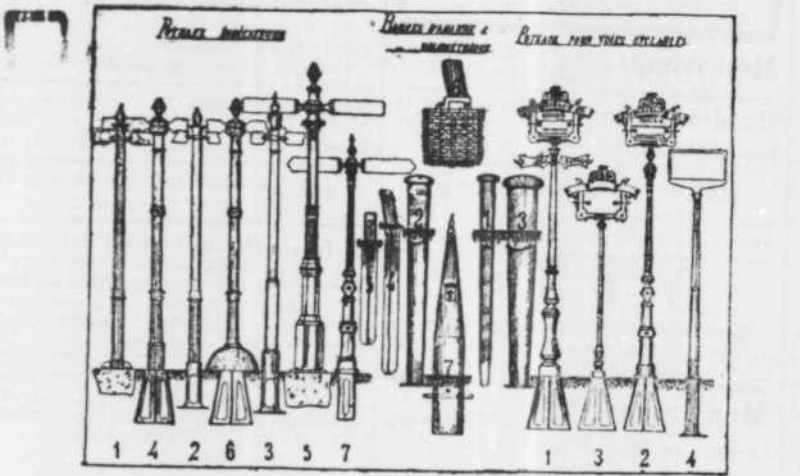

Ter gelegenheid der PROVINCIALE TENTOONSTELLING van Sint-Truiden, wordt elken zondag, van af 30 Juni, alsook op 15 Augustus, de volgende speciale reizigerstrein ingericht, van Luik en van Tongeren naar Sint-Truiden.

A l'occasion de l'EXPOSITION DE ST-TROND un train supplémentaire de voyageurs, sera organisé, les dimanches, et le 15 août, de Liège et de Tongres vers St-Trond.

Table with 2 columns: Station, Time. Rows include Luik (Guillemins), Luik (Jonfosse), Luik (Palais), Liège, Herstal, Liers, Glons, Tongeren, St-Trond, Borgloon, Houppertingen, Ordange, Piringen, Jesseren, Kerniel, Borgloon, Rullingen, Ordange, Bernissem, Melveren, Sint-Truiden, A., Sint-Truiden, Ordange, Houppertingen, Bilsen, Piringen, Tongeren, Nederheimb, Glons, Liers, Herstal, Luik (Vivognis), Luik (Palais), Luik (Jonfosse), Luik (Guillemins), Aansluiting, Verviers (Ouest).

Het huis Vandendrydt-Van Even is overgebracht van de Grootte Markt naar de Kruisstraat, N 14. Gelijk vroeger, gelast men zich met de COIFFEUR VAN DAMEN.

Jos. Aug. VAN AERSCHOT, Zoon, Hérenthals (Statie). IJzer-, Staal- en Kopergietery. Materieel voor aannemers.

Specialiteit voor de Electricke verlichting. Exportatie. Referentiën : alle gemeenten van België. Kandelabers voor peetool-, gas- en electriciteitsverlichting. LANTAARNEN IN KOPER, ZINK EN GETROKKEN IJZER.

Nieuwe Zavelkuil te Piringen

De heeren entrepreneurs en hijns, die zavel zouden nodig hebben, kunnen speciaal ondergeteekenden wen l... Vervoer gemakkelijk. Prijs gemakkekerk

Lambert Cartonstate

ongemeubeld kwartier Mastrichterstraat, de huishoudtoelen he

Te huren voor 1 september

Adres bij DAENEN

Aan de paardenok

Tambour II, 6jarige bruine van den vermaarden Tambour, die geweest is voor 30,000 franken, van het beroemste paardenras van Sadi, alomgekende zwarte bende in de provincie Luik alle maanden bekomen. Allerbeste voorteleer Carnot, 3jarige bruine hengst zoon van Sadi voortemeld. Staant ter dekking der merries bij M. L. NICOLAI, Burgemeester van Elderen. Men maakt akkoord voor veulen Tongeren, drukkerij Coll