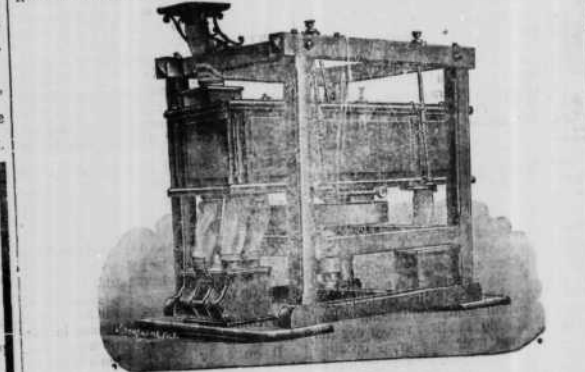

Petit Plansichter Le meilleur appareil de blutage pour petits moulins. — Grande production.

Manufacture de Pianos J. OOR Fournisseur de S. A. R. Mme la Comtesse de Flandre. Les Pianos J. OOR, remarquables par leur brillante sonorité et leur excellent toucher, ont obtenu à toutes les grandes Expositions les plus hautes distinctions. Ils sont recommandés par toutes les sommités musicales. **GRAND CHOIX DE PIANOS NEUFS ET D'OCCASION.** Vente, échange, location et réparations. PHONO, appareil merveilleux, s'adapte à tous les pianos et permet à chacun de jouer en virtuose avec nuance et sentiment. **Bruxelles, 85, rue Neuve, 85, Bruxelles.**

JAN-W. HAVERKAMP, ARTISTE-PEINTRE ATELIER: Watermael, 24, RUE DE LA STATION. **SALLE D'EXPOSITION:** Bruxelles, 58, BOULEVARD DU HAINAUT. Se charge de la livraison de portraits à l'huile, de copies de tableaux célèbres, de tous les Musées de l'Europe Occidentale, de tableaux de genre, etc. — **Vues du vieux Tongres.** PRIX FIXES, TRÈS MODÉRÉS. Demandez prospectus et spécimen à vue. — On peut se renseigner aussi à l'administration du journal.

SUNLIGHT SAVON SANS RIVAL POUR LA LESSIVE **LA LESSIVE**

A. ENGELMANN & Co LIÈGE Rue d'Archis, 1. Boulevard d'Avroy, 74. Rue Kinkempois, 76. **MOTEURS «FOOS» A GAZ ET A ESSENCE** FIXES ET SUR CHARIOT **sont les plus simples les plus économiques.** aucune surveillance aucune réparation. Les moteurs sur chariot offrent de grands avantages pour les cultivateurs, entrepreneurs, etc. Leur transport est très facile, et leur placement et mise en marche immédiats. Entretien nul. L'allumage électrique de ces moteurs permet de les employer dans une grange sans risque d'incendie.

WASCHKETEL in gepolte ijzer met omvangende vlammen. 40 — 60 Riegs. rijpen fr. 16.80 — 21.00 85 — 105 120 — 150 180 — 225 240 — 285 300 — 350 360 — 400 420 — 450 480 — 500 550 **Bijzonder werkhuus voor Aalpompen** STELSEL MONTFORT. **VERBODERS MONTFORT** Gebreke van werktuigen te THROOZ (Luik) Sociaalrechtelijke Franse vereniging met een specialiseerde catalogus met prijzen en aanteekeningen.

Mariages! — Villégiatures! Voulez-vous réaliser un gros bénéfice? Adressez-vous pour vos installations directement au fabricant.

Installations complètes, Articles garantis, Chambres à coucher, Salles à manger, Salons, Bureaux, etc. **POSSHELLE-DELALOU** Bureaux et Magasins: 44, rue du Marché-aux-Poulets, Bruxelles. **Fabrique de Meubles et Magasins de Bois: 351, Rue du Moulin, à Forest (Bruxelles-Midi).**