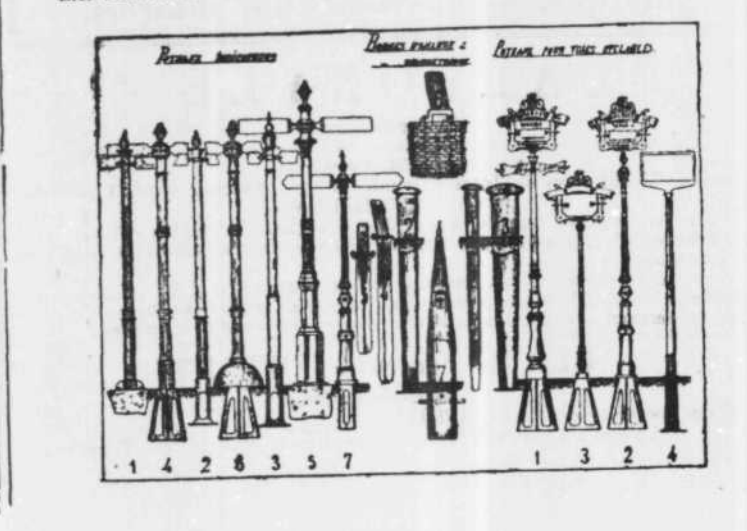

Table of train schedules: Liège - Rocour - Whigne, Liège (Place St-Lambert), Rocour (Gare vicinale), Rocour (Station Etat), Voroux et Lantain, Lantain (fort), Jupr. et Vill.-St-Simon, Whigne (Dépôt), Whigne (et Heur-le-F.).

Whigne - Rocour - Whigne, Liège (Place St-Lambert), Rocour (Gare vicinale), Rocour (Station Etat), Voroux et Lantain, Lantain (fort), Jupr. et Vill.-St-Simon, Whigne (Dépôt), Whigne (et Heur-le-F.).

des dimanches et jours vants : 1° janvier, lundi Pâques, Ascension, lundi la Pentecôte, Assomption Toussaint et Noël.
Zitting van de Kamer op de beamer ste beek voor zaller nven. - S is zelfs v get thans 4 ken dat de ind was, omdat plieden in viel. Seder worden d

Grootte Tombola
OPGERICHT VOOR HET BOUWEN EENER NIEUW Kerk te Neerreppe, met toelating Provinciale- en Gemeenteverkiezing. VAN HET LOT : 50 centiem.
Boekhandel Collée
Grootte keus van Postzegels
Zeer voordelige prijzen.

ELITE ZEEP

EVERAL TE KOOP.
Aanbevolen voor den wasch.
Aanzienlijke korting voor aankoop in het groot.
Gustave MAGNÉL
LUIK
253, rue des Vennes, 253

Jos. Aug. VAN AERSCHOT, Zoon, Hérenthals (Statie).

IJzer-, Staal- en Kopergieterij.

Materieel voor aannemers.
Specialiteit voor de Electriche verlichting. Exportatie. Referentiën: alle gemeenten van België.
Kandelaars voor pelroot, gas- en electriciteitsverlichting
LANTAARNEN IN KOPER, ZINK EN GETROKKEN IJZER

Tongeren, drukkerij Collée.