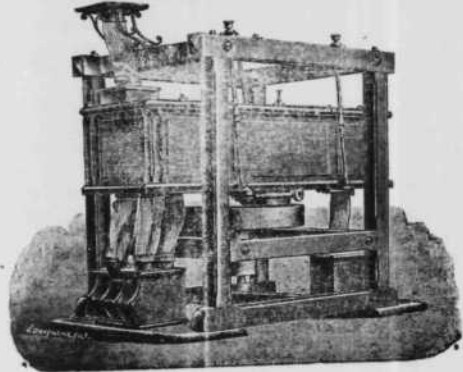

Assurances sur la Vie

Cie PIETAS

Situation financière de 1er ordre. Conditions libérales.
Réserves importantes. Tarifs les plus avantageux.
Jurisprudence des Tribunaux Belges. Rappels des échéances.
Discrétion absolue sur les affaires. Valeurs de rachat, prêt, libération garantis.

EXTRAITS DES TARIFS :

Vie entière : à 35 ans — prime 239 — pour assurer 10.000 fr. au décès.
Mixte : à 30 ans — prime 327 — pour assurer 10.000 fr. au décès ou en cas de vie dans 25 ans.
Dotale : prime de 314 — permet d'assurer 10.000 fr. au 21e anniversaire.
Rentes immédiates :
Exemple d'un capital versé à fonds perdus :
à 45 ans la rente sera de 6.95 %
à 50 » » » » 7.69 %
à 55 » » » » 8.61 %
à 60 » » » » 9.87 %
à 65 » » » » 11.63 %
à 70 » » » » 14.20 %

Renseignements, prospectus, projets, sont adressés gratis par les Bureaux de la Succursale Belge à Bruxelles :
20, Boulevard Anspach. — Entrée : 17, Rue de l'Évêque.
Directeur particulier : M. ANT. STASSE.

G.-J. Pasteger & Fils

Rue Grétry, 223-225, LIÈGE (Belgique).

INSTALLATION ET TRANSFORMATION DE
Moulins à Cylindres et à Meules.
CONSTRUCTION SPÉCIALE
d'Appareils de Meunerie.
Mélanges à farine, Machines à laver le blé, Bluteries, etc. etc.
REDRESSAGE RECANNELAGE DE CYLINDRES

Petit Plansichter
La meilleur appareil de blutage pour petits moulins. — Grande production.

JAN-W. HAVERKAMP, ARTISTE-PEINTRE

SALLE D'EXPOSITION : **Bruxelles, 58, Boulevard du Hainaut.** ATELIER : **Watermael, 24, Rue de la Station.**
Se charge de la livraison de portraits à l'huile, de copies de tableaux célèbres, de tous les Musées de l'Europe Occidentale, de tableaux de genre, etc. — **Vues du vieux Tongres.**
PRIX FIXES, TRÈS MODÉRÉS.
Demandez prospectus et spécimen à vue. — On peut se renseigner aussi à l'administration du journal.

SUNLIGHT SAVON
SANS RIVAL POUR LA LESSIVE

A. ENGELMANN & Co

LIEGE Rue d'Archis, 1. Boulevard d'Avroy, 74. Rue Kinkempois, 76.

MOTEURS « FOOS » A GAZ ET A ESSENCE

FIXES ET SUR CHARIOT

sont les plus simples les plus économiques. aucune surveillance aucune réparation.

Les moteurs sur chariot offrent de grands avantages pour les cultivateurs, entrepreneurs, etc. Leur transport est très facile, et leur placement et mise en marche immédiats. Entretien nul.
L'allumage électrique de ces moteurs permet de les employer dans une grange sans risque d'incendie.

WASCHKETEL in gegoten ijzer met omgave vlammen.
Liters 40 — 60
Prijsen fr. 16.80 — 21.00
Liters 85 — 105
Prijsen fr. 24.50 — 28.70
Liters 120 — 150
Prijsen fr. 32.30 — 35.70
Liters 200 — 285
Prijsen fr. 55.70 — 59.50

Bijzonder werkhuus voor **Aalpompen** STELSEL L. MONTFORT. Vraag den bijzonderen Catalogo N° 3.

GEROEDERS MONTFORT
Gebroeders werktuigkundigen te **TRÖÖZ (Luik)**. — Steenmachinisten. Franco verzending van den gepolstreerden catalogo met prijzen en aanteekeningen.

WASCHKETEL in sterk plantijzer met koperen koelketel.
Liters 45 — 60 — 85
Pr. 37.50 — 40 — 47.50
Liters 100 — 155
Prijsen fr. 55 — 65
Liters 165 — 210
Prijsen 73.50 — 85

Mariages ! — Villégiatures !

Voulez-vous réaliser un gros bénéfice? Adressez-vous pour vos installations directement au fabricant.

Installations complètes, Articles garantis, Chambres à coucher, Salles à manger, Salons, Bureaux, etc.

POSSHELLE-DELALOU

Bureaux et Magasins : **44, rue du Marché-aux-Poulets, Bruxelles.**
Fabrique de Meubles et Magasins de Bois : 351, Rue du Moulin, à Forest (Bruxelles-Midi).

Cultivateurs, donnez à votre bétail !

« ALIMENT M. D. »

ET LES « TOURTEAUX M. D. » de la « Maïserie de la Dyle » à Louvain !

Par leur teneur très élevée (14 à 15 % albumine, 5 à 6 % graisse et 45 à 55 % hydrates de carbone), ces deux produits sont infiniment supérieurs à tous les fourrages ordinaires employés, et ILS CONTIENNENT BEAUCOUP MOINS D'HERBES. Ils conviennent tout spécialement au Bétail à l'engrais; également aux Vaches laitières, Pores, Volailles, etc.
Pour tous renseignements, commandes, etc., s'adresser à la Société ainsi qu'aux principaux négociants en fourrages du Pays.
N. B. — On cherche des agents sérieux, à qui on accorderait un rayon de vente déterminé.

KAISERBRUNNEN

EAU MINÉRALE GAZEUSE NATURELLE DE LA SOURCE DE L'EMPEREUR A AIX-LA-CHAPELLE