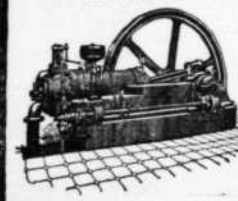

Gaz-Motoren Fabrik Deutz

SUCCESSALE BELGE
2, rue Auguste Orts, BRUXELLES.
TELEPHONE 5463

MOTEURS à gaz pauvre (charbon maigre belge), à gaz de ville, à tout combustible liquide, pour bateaux.

LOCOMOBILES pour fermiers, entrepreneurs, etc.

LOCOMOTIVES à l'alcool, au naphte et au pétrole, pour mines, campagnes et forêts.

Aan de landbouwers!

Oprichting volgens het besluit der wet van 22 Januari 1808, onder de waarborg van de Compagnie générale de Gérance, naamloze maatschappij met kapitaal van 5,000,000 frank.

Zetel: 52, rue Etienne Marcel, Paris 1er.

Actieve agenten gevraagd.

Société anonyme des Charbonnages d'Ans et de Rocour à ANS-les-Liège.

ADMINISTRATEUR-GÉRANT: M. S. GOUVERNEUR, a ANS.

Charbons anthraciteux, qualité spéciale pour feux continus.

Foyers Américains, Ardents, Tortues Cadés, etc.

Charbons flambrants.

Charbons demi-gras.

Gaillietins triés 50 à 80 m/m.

A. DEFRESNE,

Putstraat 18, Tongeren.

Alle dingen verkopen, inkoop van occasioneusebeelden in allen aard. Neemt alle voorwerpen in depot voor den verkoop.

Vringt! VOORWAARDEN. Vrijen toegang.

Huis W. Amédée Bonhomme

124, Putstraat, Tongeren.

20 de Beuren en voortbrengelen der bekende firma Jos. Notermans zijn er steeds in magazijn. Alsook Vieux - Systèmes, Graanengewor, Wijnen, Champagnewijnen, enz.

BESTE KOFFIE. VERSCHIE BOTER. CONSERVES MARIE THUMAS.

LE MEMABILE

FLORENVILLE-SUR-SEMOIS.

Société anonyme des Forges et Ateliers de Buysingen.

Forges à BUYSINGEN près HAL

TELEPHONE HAL 47.

Bureaux à BRUXELLES, 121, rue Belliard.

TELEPHONE 3087.

Chaînes forgées et calibrées pour l'industrie et la marine de 13 à 50 m/m à mailles normaux, mailles courtes, mailles à états.

Banc d'épreuve de 100 tonnes pour l'essai des chaînes.

Stock permanent en magasin.

A vendre locomobile 6 chev.

bon état de marche, prix modérés.

RUE GRETRY, 229, LIÈGE.

BASS & Co

STOUT, PALE-ALE LES MEILLEURS

SCOTCH Wm Younger & Co
Jh Aitchison & Co

AGENTS GÉNÉRAUX:

A.-J. Simon & Fils

26, Rue Fontainas (BRUXELLES) Midi. — Téléphone 645.